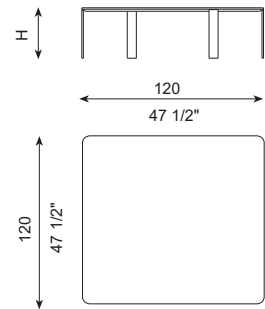

PUZZLE

J&D Casadesús · 2021

DIBUJOS TÉCNICOS · TECHNICAL DRAWINGS

H= 28 cm / 11" - 36 cm / 14" - 44 cm / 17"

REF. M34-T40-I

REF. M34-T40-D

REF. M34-T60-I

REF. M34-T60-D

REF. M34-90X45

REF. M34-160X45

REF. M34-200x45

ESPECIFICACIONES · SPECIFICATIONS

Mesa realizada en sobres de madera chapados o lacados (según colores y acabados de catálogo). La estructura metálica se realiza en hierro con posibilidad de acabado según terminaciones disponibles en catálogo. Totalmente desmontable.