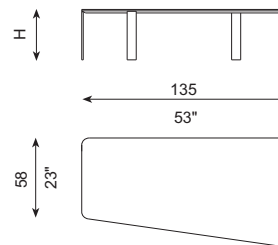

REF. M34-I35-I