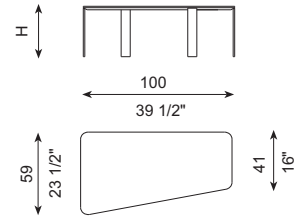

PUZZLE

J&D Casadesús · 2021

DIBUJOS TÉCNICOS · TECHNICAL DRAWINGS

H= 28 cm / 11" - 36 cm / 14" - 44 cm / 17"

REF. M34-T40-I

REF. M34-T40-D

REF. M34-T60-I

REF. M34-T60-D

REF. M34-90X45

REF. M34-160X45

REF. M34-200x45

ESPECIFICACIONES · SPECIFICATIONS

Mesa realizada en sobres de madera chapados o lacados (según colores y acabados de catálogo). La estructura metálica se realiza en hierro con posibilidad de acabado según terminaciones disponibles en catálogo. Totalmente desmontable.