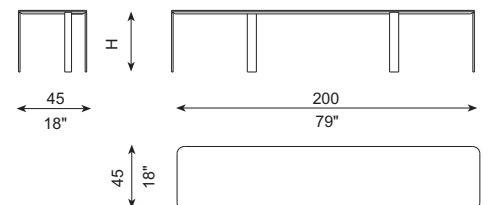

PUZZLE

J&D Casadesús · 2021

DIBUJOS TÉCNICOS · TECHNICAL DRAWINGS

H= 28 cm / 11" - 36 cm / 14" - 44 cm / 17"

REF. M34-T40-I

REF. M34-T40-D

REF. M34-T60-I

REF. M34-T60-D

REF. M34-I40-I

REF. M34-I40-D

REF. M34-I35-I

REF. M34-I35-D

REF. M34-TI00-I

REF. M34-TI00-D

REF. M34-100x100

REF. M34-120x120

REF. M34-90X45

REF. M34-160X45

REF. M34-200x45

ESPECIFICACIONES · SPECIFICATIONS

Mesa realizada en sobres de madera chapados o lacados (según colores y acabados de catálogo). La estructura metálica se realiza en hierro con posibilidad de acabado según terminaciones disponibles en catálogo. Totalmente desmontable.