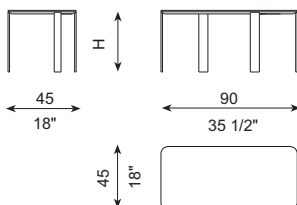

PUZZLE

J&D Casadesús · 2021

DIBUJOS TÉCNICOS · TECHNICAL DRAWINGS

H= 28 cm / 11" - 36 cm / 14" - 44 cm / 17"

REF. M34-T40-I

REF. M34-T40-D

REF. M34-T60-I

REF. M34-T60-D

REF. M34-90X45

REF. M34-160X45

REF. M34-200x45

ESPECIFICACIONES · SPECIFICATIONS

Mesa realizada en sobres de madera chapados o lacados (según colores y acabados de catálogo). La estructura metálica se realiza en hierro con posibilidad de acabado según terminaciones disponibles en catálogo. Totalmente desmontable.