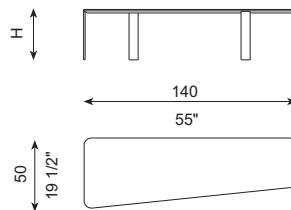

REF. M34-I40-D