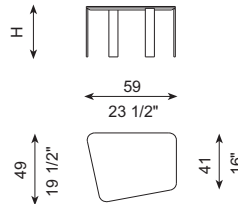

PUZZLE

J&D Casadesús · 2021

DIBUJOS TÉCNICOS · TECHNICAL DRAWINGS

H= 28 cm / 11" - 36 cm / 14" - 44 cm / 17"

REF. M34-T40-I

REF. M34-T40-D

REF. M34-T60-I

REF. M34-T60-D

REF. M34-I40-I

REF. M34-I40-D

REF. M34-I35-I

REF. M34-I35-D

REF. M34-TI00-I

REF. M34-TI00-D

REF. M34-100x100

REF. M34-120x120

REF. M34-90X45

REF. M34-160X45

REF. M34-200x45

ESPECIFICACIONES · SPECIFICATIONS

Mesa realizada en sobres de madera chapados o lacados (según colores y acabados de catálogo). La estructura metálica se realiza en hierro con posibilidad de acabado según terminaciones disponibles en catálogo. Totalmente desmontable.