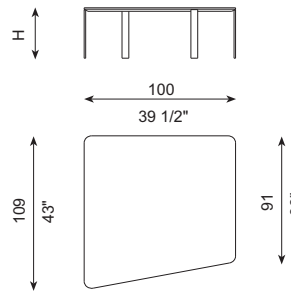

REF. M34-TI00-D