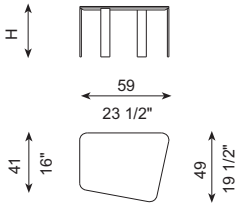

PUZZLE

J&D Casadesús · 2021

DIBUJOS TÉCNICOS · TECHNICAL DRAWINGS

H= 28 cm / 11" - 36 cm / 14" - 44 cm / 17"

REF. M34-T40-I

REF. M34-T40-D

REF. M34-T60-I

REF. M34-T60-D

REF. M34-I40-I

REF. M34-I40-D

REF. M34-I35-I

REF. M34-I35-D

REF. M34-TI00-I

REF. M34-TI00-D

REF. M34-100x100

REF. M34-120x120

REF. M34-90X45

REF. M34-160X45

REF. M34-200x45

ESPECIFICACIONES · SPECIFICATIONS

Mesa realizada en sobres de madera chapados o lacados (según colores y acabados de catálogo). La estructura metálica se realiza en hierro con posibilidad de acabado según terminaciones disponibles en catálogo. Totalmente desmontable.