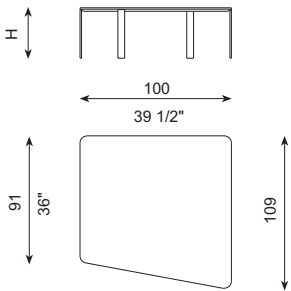

REF. M34-TI00-I