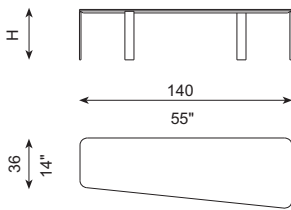

REF. M34-I40-I