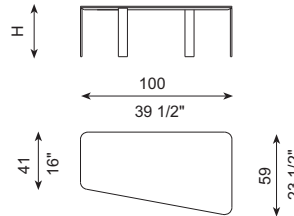

PUZZLE

J&D Casadesús · 2021

DIBUJOS TÉCNICOS · TECHNICAL DRAWINGS

H= 28 cm / 11" - 36 cm / 14" - 44 cm / 17"

REF. M34-T40-I

REF. M34-T40-D

REF. M34-T60-I

REF. M34-T60-D

REF. M34-90X45

REF. M34-160X45

REF. M34-200x45

ESPECIFICACIONES · SPECIFICATIONS

Mesa realizada en sobres de madera chapados o lacados (según colores y acabados de catálogo). La estructura metálica se realiza en hierro con posibilidad de acabado según terminaciones disponibles en catálogo. Totalmente desmontable.