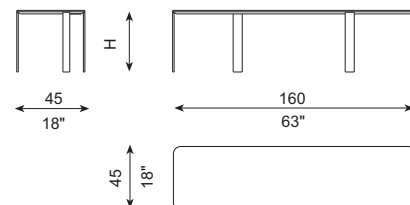

PUZZLE

J&D Casadesús · 2021

DIBUJOS TÉCNICOS · TECHNICAL DRAWINGS

H= 28 cm / 11" - 36 cm / 14" - 44 cm / 17"

REF. M34-T40-I

REF. M34-T40-D

REF. M34-T60-I

REF. M34-T60-D

REF. M34-I40-I

REF. M34-I40-D

REF. M34-I35-I

REF. M34-I35-D

REF. M34-TI00-I

REF. M34-TI00-D

REF. M34-100x100

REF. M34-120x120

REF. M34-90X45

REF. M34-160X45

REF. M34-200x45

ESPECIFICACIONES · SPECIFICATIONS

Mesa realizada en sobres de madera chapados o lacados (según colores y acabados de catálogo). La estructura metálica se realiza en hierro con posibilidad de acabado según terminaciones disponibles en catálogo. Totalmente desmontable.