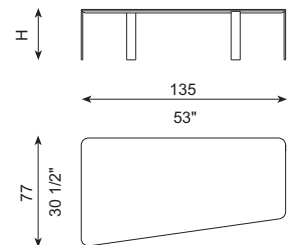

PUZZLE

J&D Casadesús · 2021

DIBUJOS TÉCNICOS · TECHNICAL DRAWINGS

H= 28 cm / 11" - 36 cm / 14" - 44 cm / 17"

REF. M34-T40-I

REF. M34-T40-D

REF. M34-T60-I

REF. M34-T60-D

REF. M34-I40-I

REF. M34-I40-D

REF. M34-I35-I

REF. M34-I35-D

REF. M34-TI00-I

REF. M34-TI00-D

REF. M34-100x100

REF. M34-120x120

REF. M34-90X45

REF. M34-160X45

REF. M34-200x45

ESPECIFICACIONES · SPECIFICATIONS

Mesa realizada en sobres de madera chapados o lacados (según colores y acabados de catálogo). La estructura metálica se realiza en hierro con posibilidad de acabado según terminaciones disponibles en catálogo. Totalmente desmontable.