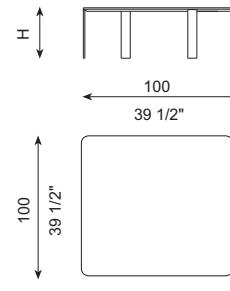

PUZZLE

J&D Casadesús · 2021

DIBUJOS TÉCNICOS · TECHNICAL DRAWINGS

H= 28 cm / 11" - 36 cm / 14" - 44 cm / 17"

REF. M34-T40-I

REF. M34-T40-D

REF. M34-T60-I

REF. M34-T60-D

REF. M34-I40-I

REF. M34-I40-D

REF. M34-I35-I

REF. M34-I35-D

REF. M34-TI00-I

REF. M34-TI00-D

REF. M34-100x100

REF. M34-120x120

REF. M34-90X45

REF. M34-160X45

REF. M34-200x45

ESPECIFICACIONES · SPECIFICATIONS

Mesa realizada en sobres de madera chapados o lacados (según colores y acabados de catálogo). La estructura metálica se realiza en hierro con posibilidad de acabado según terminaciones disponibles en catálogo. Totalmente desmontable.